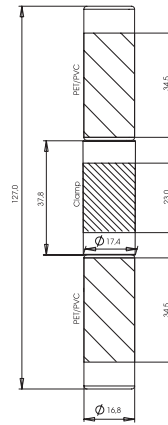

# duo nail pack

Decorative Cosmetic Packaging

Bottle: Glass/Glass  
2 x 5 ml  
Clamp: ABS

Bottle: Glass/PET or PVC  
5 ml + 6 ml  
Clamp: ABS

Bottle: PET/PVC  
2 x 6 ml  
Clamp: ABS

- Veredelung: Zwinge Standard Pantone, lackiert oder metallisiert, gesleevt  
Flaschen klar und gefrostet
- Dekoration: Siebdruck und Heissfolienprägung
- Finishing: Clamp standard pantone printing, painted, metallized or sleeve  
Bottle - clear or frosted
- Decoration: Screen printing or hot foil printing