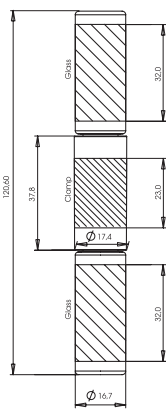

# duo nail pack

Decorative Cosmetic Packaging

Bottle: Glass/Glass  
2 x 5 ml  
Clamp: ABS

Bottle: Glass/PET or PVC  
5 ml + 6 ml  
Clamp: ABS

Bottle: PET/PVC  
2 x 6 ml  
Clamp: ABS

- Veredelung: Zwinge Standard Pantone, lackiert oder metallisiert, gesleevt  
Flaschen klar und gefrostet
- Dekoration: Siebdruck und Heissfolienprägung
- Finishing: Clamp standard pantone printing, painted, metallized or sleeve  
Bottle - clear or frosted
- Decoration: Screen printing or hot foil printing