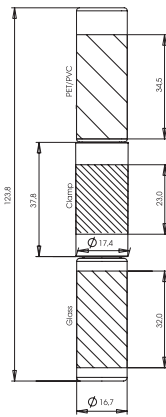

# duo nail pack

Decorative Cosmetic Packaging

Bottle: Glass/Glass  
2 x 5 ml  
Clamp: ABS

Bottle: Glass/PET or PVC  
5 ml + 6 ml  
Clamp: ABS

Bottle: PET/PVC  
2 x 6 ml  
Clamp: ABS

- Veredelung: Zwinge Standard Pantone, lackiert oder metallisiert, gesleevt  
Flaschen klar und gefrostet
- Dekoration: Siebdruck und Heissfolienprägung
- Finishing: Clamp standard pantone printing, painted, metallized or sleeve  
Bottle - clear or frosted
- Decoration: Screen printing or hot foil printing