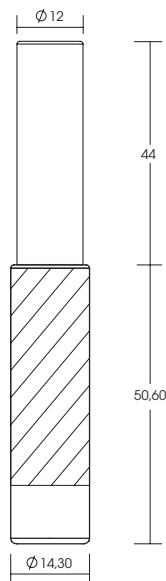

kubik dipliner

Decorative Cosmetic Packaging

Kubik Dipliner
4 ml

Cap: Metal
Threaded rod: POM
Applicator: Nylon
Wiper: Lupolen
Bottle: PVC/PETG

Veredelung: Alu-eloxierte Metallkappe
gold/silber – glänzend und matt